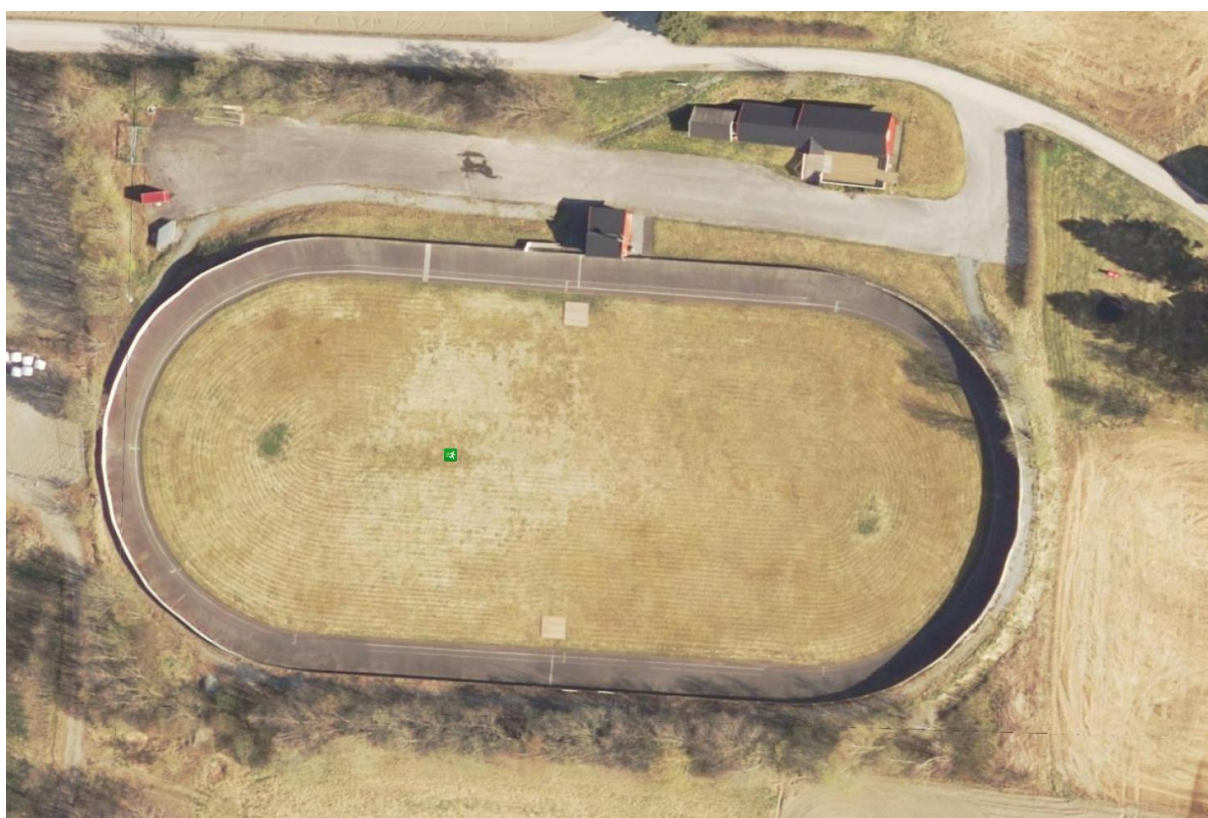

Oversiktsbilde Prestmovelodromen

Takk til våre draktspansorer:
Hegra Sparebank – NTE – Stjørdalens Blad – Scandic Hell Hotell - Moksnes Sport A/S –
OBS Bygg – REMA Hell –
Byggmester Iver Gresseth – Møller Bil – Aktiv eiendomsmedling