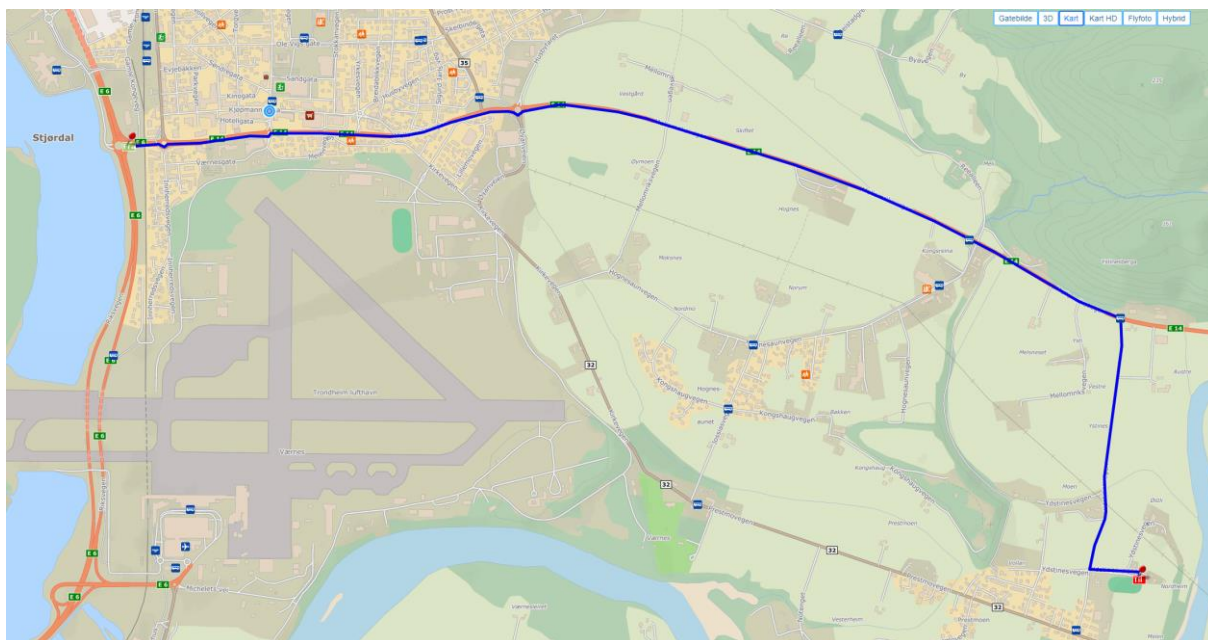

Veibeskrivelse fra E6