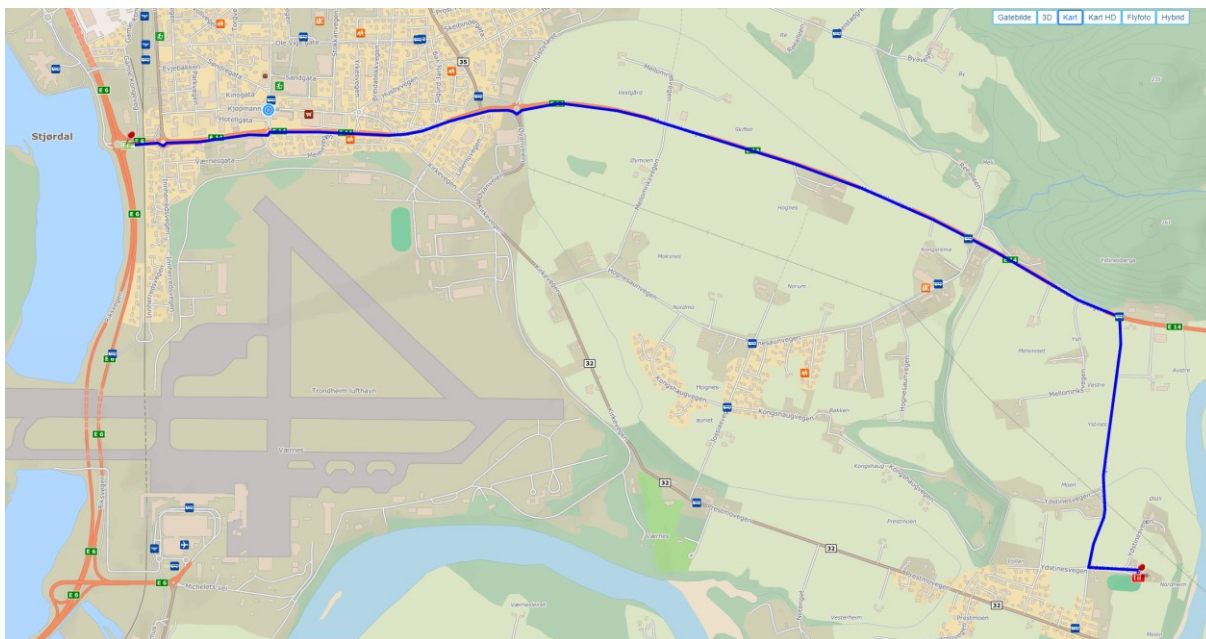

Følg oss på facebook, Sykkel NM Bane 2018 og hjemmesiden
www.stjordalsblinksykkel.org

Veibeskrivelse fra E6