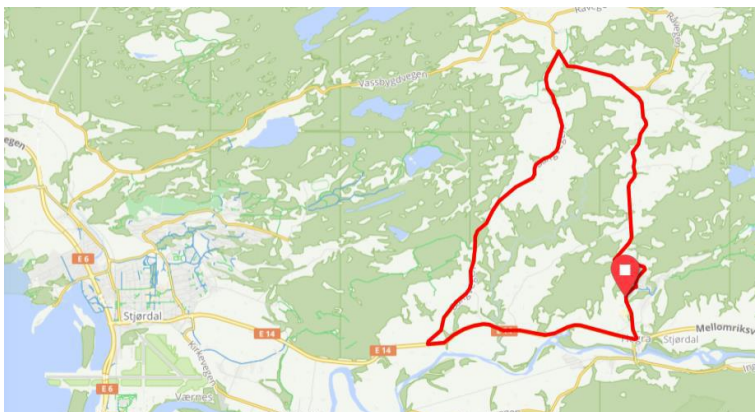

## Info til beboere i Hegra og Skjelstadmark

Lørdag 14. og søndag 15.mai arrangerer IL Stjørdals-Blink FARA Sykkelfestival, som er et nasjonalt sykkelritt for junior og eliteklassene.

For å ivareta sikkerheten til syklister, vakter og andre trafikanter vil trafikken måtte dirigeres ved at all trafikk må dirigeres i rittets retning. Vi presiserer at vegene STENGES IKKE, men det kan hende dere må vente i noen minutter for at felt og bilkortesje skal passere. Alternativt er det muligheter for omkjøring både på Vassbygdvegen og Sørsidevegen.

Som arrangør ønsker vi et godt samarbeid med lokalbefolkningen, så ikke nøl med å ta kontakt for eventuelle spørsmål!

Sist men ikke minst; Vi setter stor pris på publikum langs løypa 😊

Start/ mål vil være ved Hegra barneskole. Rittet vil gå opp Skjelstadmarkvegen, deretter inn på Bangvegen og ned til Hofstad, for så å gå langs E14 østover til mål ved Hegra barneskole.